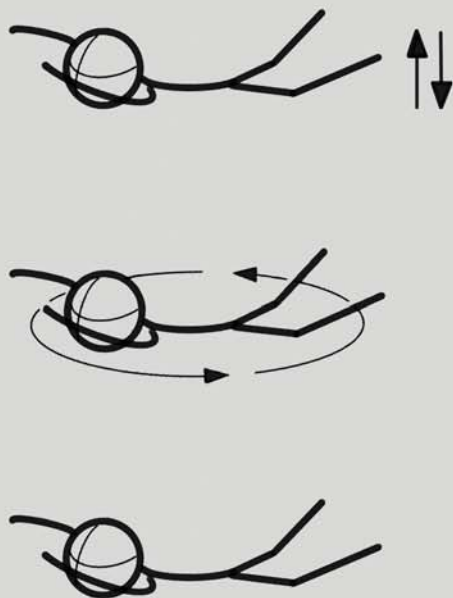

CHARTRE PROGRESSION

PRO FLYER

30'

- Vol tête en bas
- Vol assis / Transitions
- Vol dos

REJOIGNEZ LA
COMMUNAUTÉ
OGFLYER

PACK PROGRESSION

20'

10'

- Autonomie à plat
(vol en sécurité sans assistance)
- Dérapages
- Entrées / Sorties

ATTEIGNEZ
L'AUTONOMIE
EN VOL

VOL DÉCOUVERTE

6'

4'

2'

- Monter / Descendre
- Tourner 360°
- Vol à plat stabilisé

DÉCOUVREZ LA
CHUTE LIBRE
INDOOR