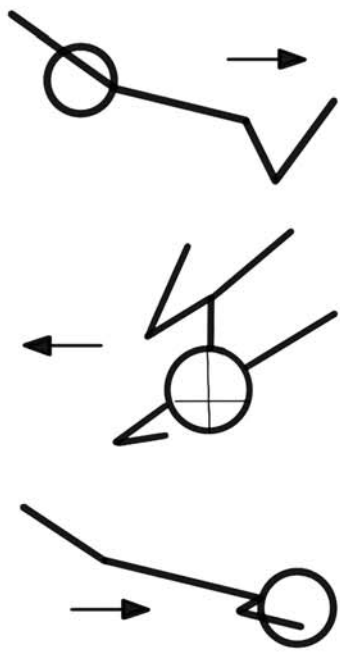

CHARTRE PROGRESSION

PRO FLYER

30'

- Vol tête en bas
- Vol assis / Transitions
- Vol dos

REJOIGNEZ LA
COMMUNAUTÉ
OGFLYER

PACK PROGRESSION

20'

10'

- Autonomie à plat
(vol en sécurité sans assistance)
- Dérapages
- Entrées / Sorties

ATTEIGNEZ
L'AUTONOMIE
EN VOL

VOL DÉCOUVERTE

6'

4'

2'

- Monter / Descendre
- Tourner 360°
- Vol à plat stabilisé

DÉCOUVREZ LA
CHUTE LIBRE
INDOOR