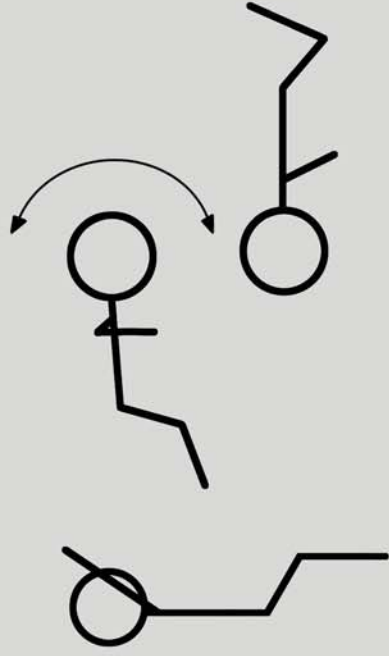

CHARTRE PROGRESSION

PRO FLYER

30'

- Vol tête en bas
- Vol assis / Transitions
- Vol dos

REJOIGNEZ LA
COMMUNAUTÉ
OGFLYER

PACK PROGRESSION

20'

10'

- Autonomie à plat
(vol en sécurité sans assistance)
- Dérapages
- Entrées / Sorties

ATTEIGNEZ
L'AUTONOMIE
EN VOL

VOL DÉCOUVERTE

6'

4'

2'

- Monter / Descendre
- Tourner 360°
- Vol à plat stabilisé

DÉCOUVREZ LA
CHUTE LIBRE
INDOOR